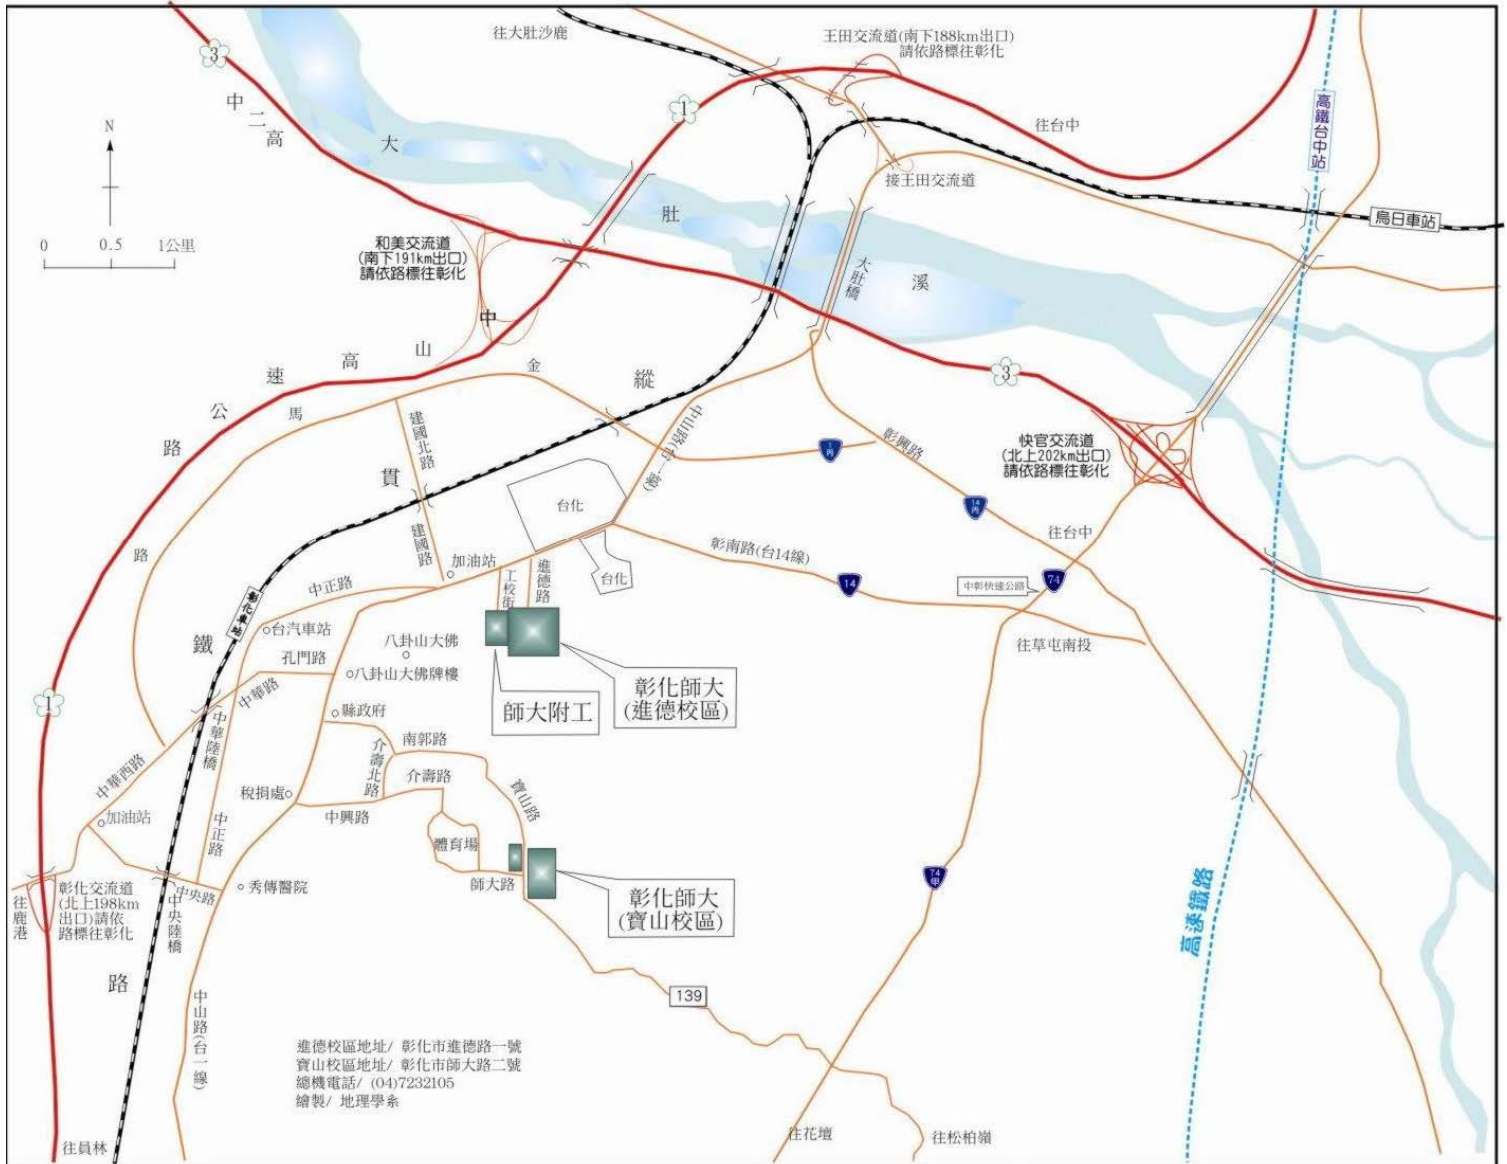

備註：

- 一、 得獎人分享時間每組五分鐘(含老師及學生代表)
- 二、 會另發 E-mail 通知得獎老師回覆當日參加人數,請各得獎老師注意

國立彰化師範大學位置圖

進德校區交通指南：

■ 鐵公路：

從彰化火車站搭乘「彰化客運」，「台中客運」102 路線，「台汽客運」往台中，大甲或是埔里方向的班車，於彰化師範大學下車，步行約五分鐘，即可抵達。

■ 中山高速公路：

1. 彰化市以北者，經高速公路南下，下王田交流道，經大肚橋，台化工廠左轉進德路，即可抵達。
2. 彰化市以南者，經高速公路北上，下彰化交流道，沿中華西路、中華路、孔門路、中山路、右轉進德路，即可抵達。

■ 國道三號高速公路：

由快官系統交流道(往彰化方向)下中彰快速道路(台 74 線)，至中彰終點右轉彰南路(台 14 線)，至中山路左轉，經台化工廠，左轉進德路，即可抵達。

■ 高鐵：

臺灣高鐵台中站下車，轉搭「台中客運」102(白)路線、101 路線，「彰化客運」台中-鹿港路線，「員林客運」台中-西港路線、台中-西螺路線，於彰化師範大學下車，步行約五分鐘，即可抵達。(註：以上資訊若有異動，以高鐵車站現場公告為準)